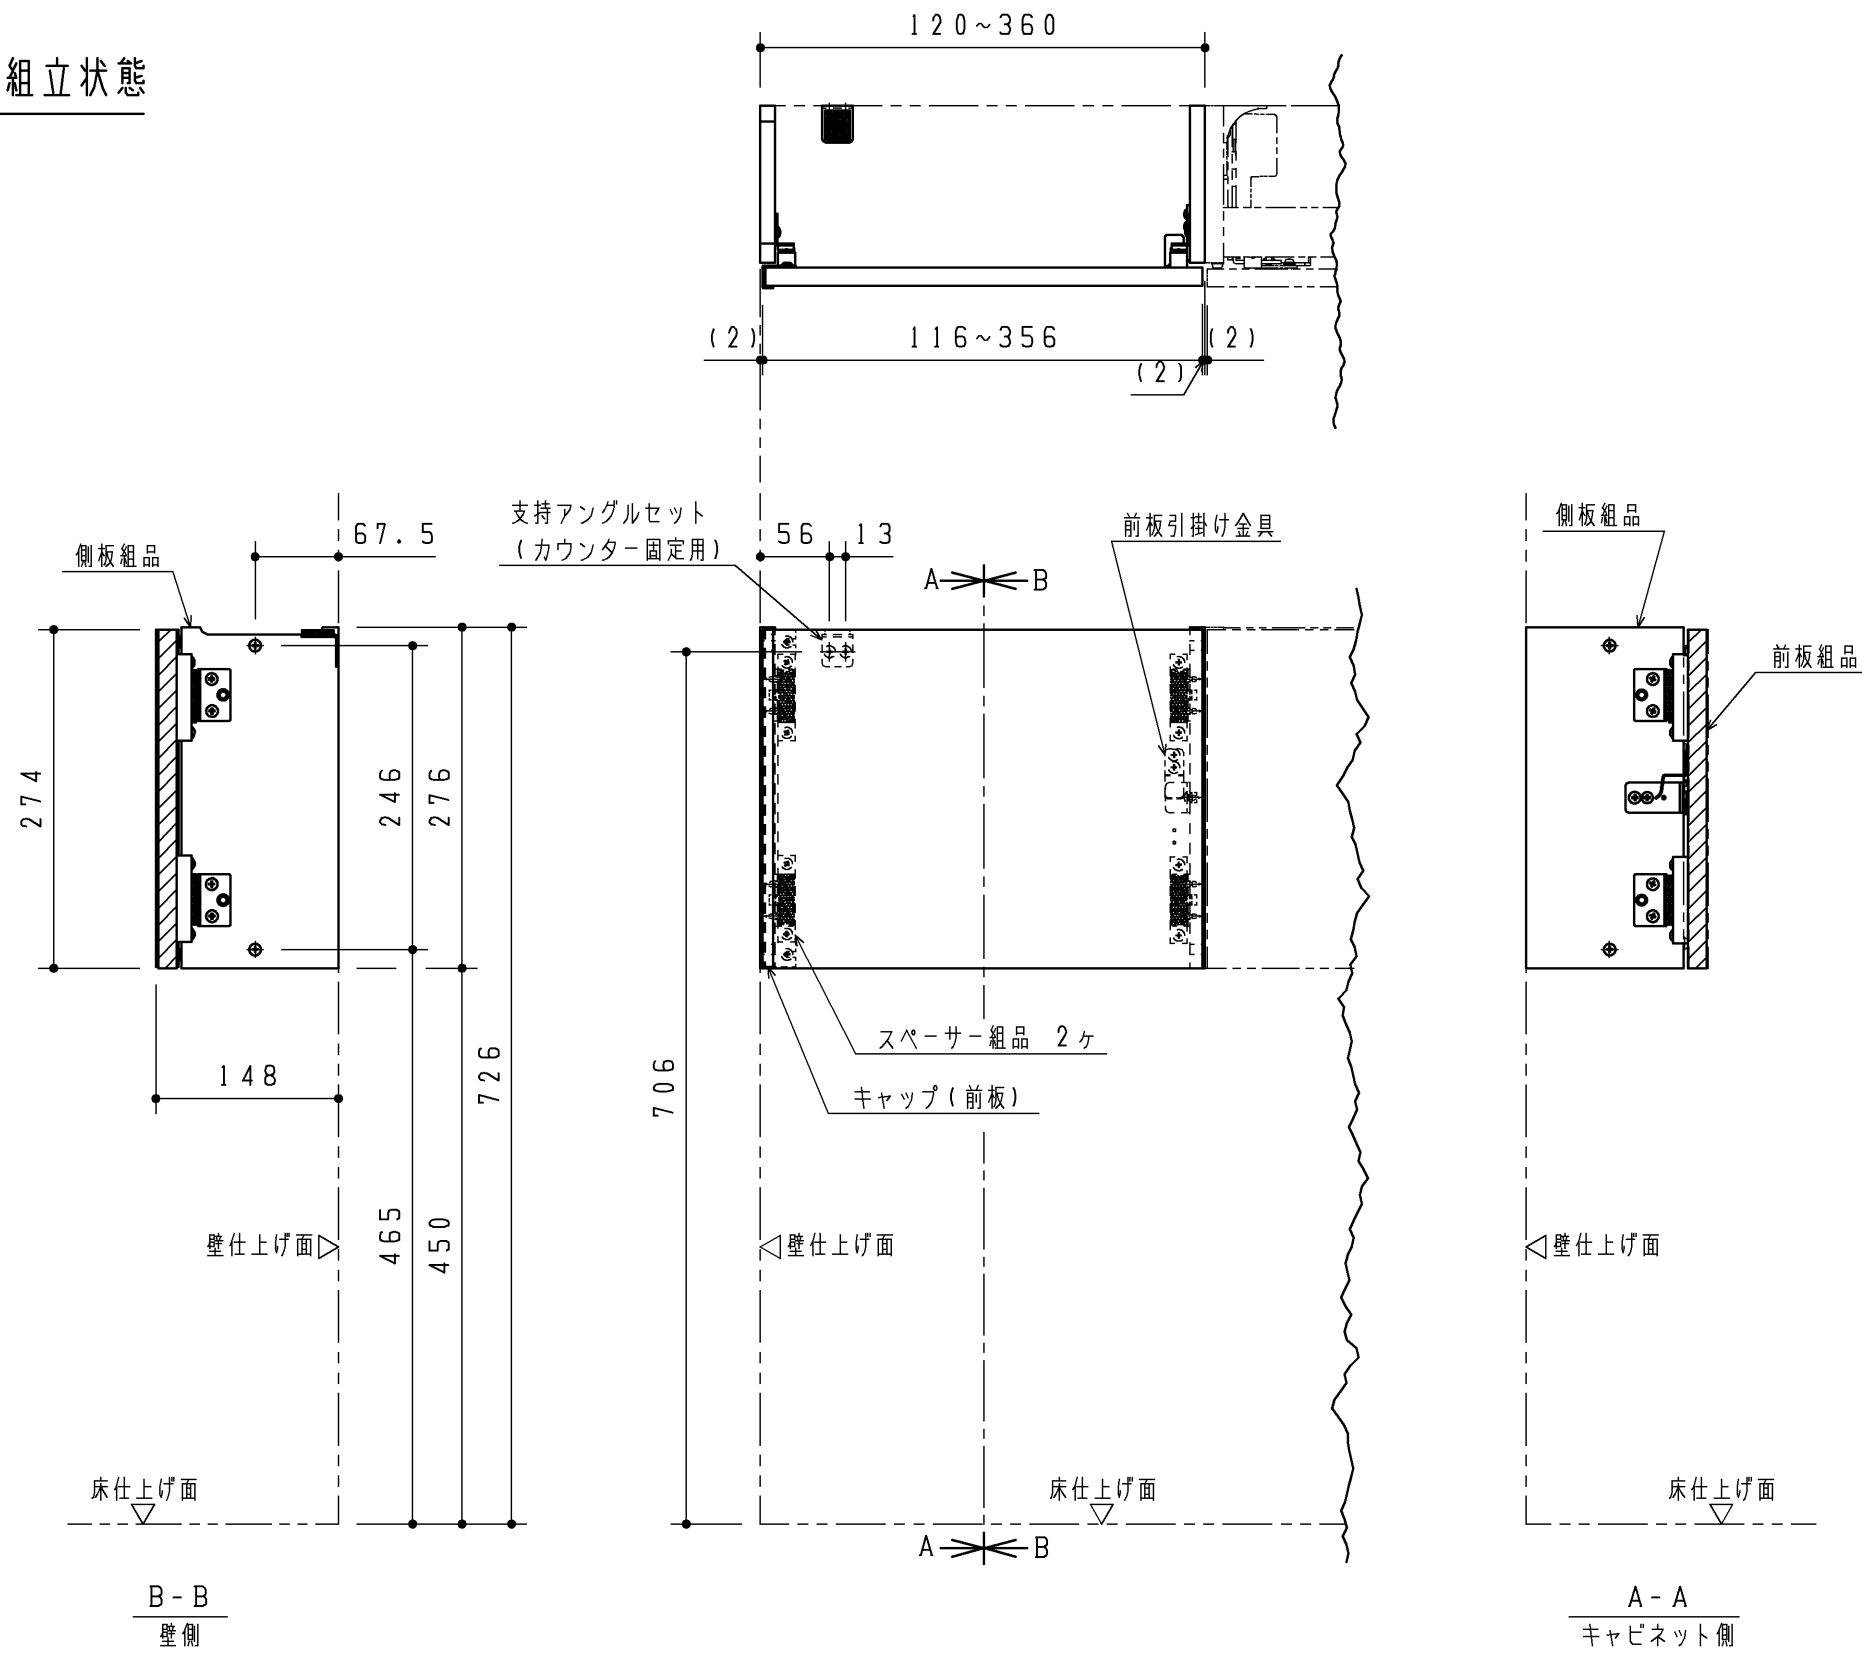

品番	表面色	内面色	表面木目柄方向※
UGFR101FR#NW1	ホワイト	ホワイト	-
UGFR101FR#EL	ライトウッドN	ホワイト	横
UGFR101FR#MW	ダルブラウン	ホワイト	横
UGFR101FR#EW	ホワイトウッド	ホワイト	横
UGFR101FR#EM	ミディアムウッドN	ホワイト	横

※ キャップには木目柄はありません

同梱部材

品名	数量	材質
スペーサー(10.5)	16ヶ	ポリ塩化ビニル
面ファスナー(20×25)	1ヶ	-
前板引掛け金具	1ヶ	溶融亜鉛めっき鋼板
支持アングルセット(カウンター固定用)	1ヶ	SUS304又は443J1
十字穴付トラスタッピンねじ(4×12)	4ヶ	SUS304又は430
十字穴付トラスタッピンねじ(4×20)	6ヶ	SUS304又は430
十字穴付トラスタッピンねじ(4×50)	4ヶ	SUS304又は430

TOTO		第三角法	単位 mm	名称
製図 正	検図 橋本	日付 '20.03.16	尺度 1:6	間口調整フィルター(固定)
備考			図面数 1/2	品番 UGFR101FR#*

●組立状態

TOTO		第三角法	単位 mm	名称
製図 正	検図 橋本	日付 '20.03.16	尺度 1:6	間口調整フィラー(固定)
備考			図面数 2/2	品番 UGFR101FR#